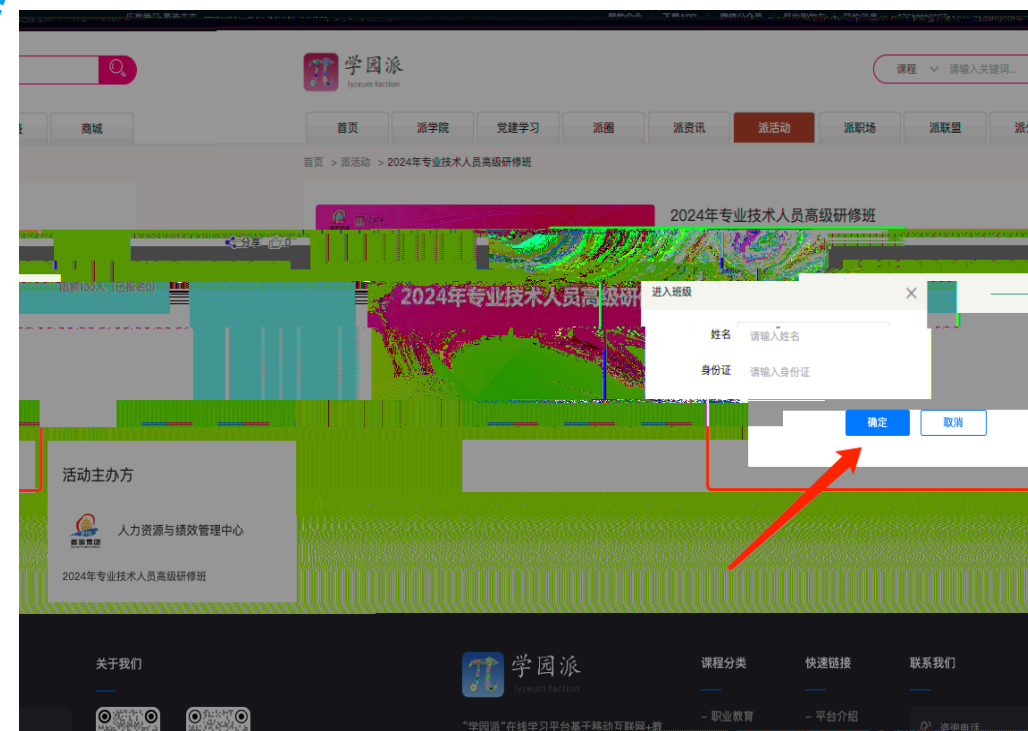

1.2 APP端-进班报名

2. PC端操作

北京首旅集团

2.1 PC端-登录

网站地址：<https://www.xyp314.com/>

注：请使用企业上报的手机号进行登录，如企业上报的手机号与您实际使用手机号不同，请联系相关负责人进行修改。

2.2 PC端-进班报名

学园派
lyceum faction